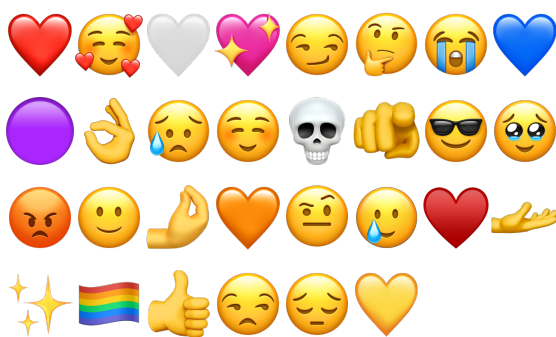

# PUT ALL UR FREQUENTLY USED EMOJIS ☹️(ò\_ó)☹️

**-Starbucks666**

**-shadowolf**

**-XxCaffineSkelatonxX**

**-jamilex29**

**-jaelynn247**

**-mentalthegoof  
69**

**-@vo1ddoesart**